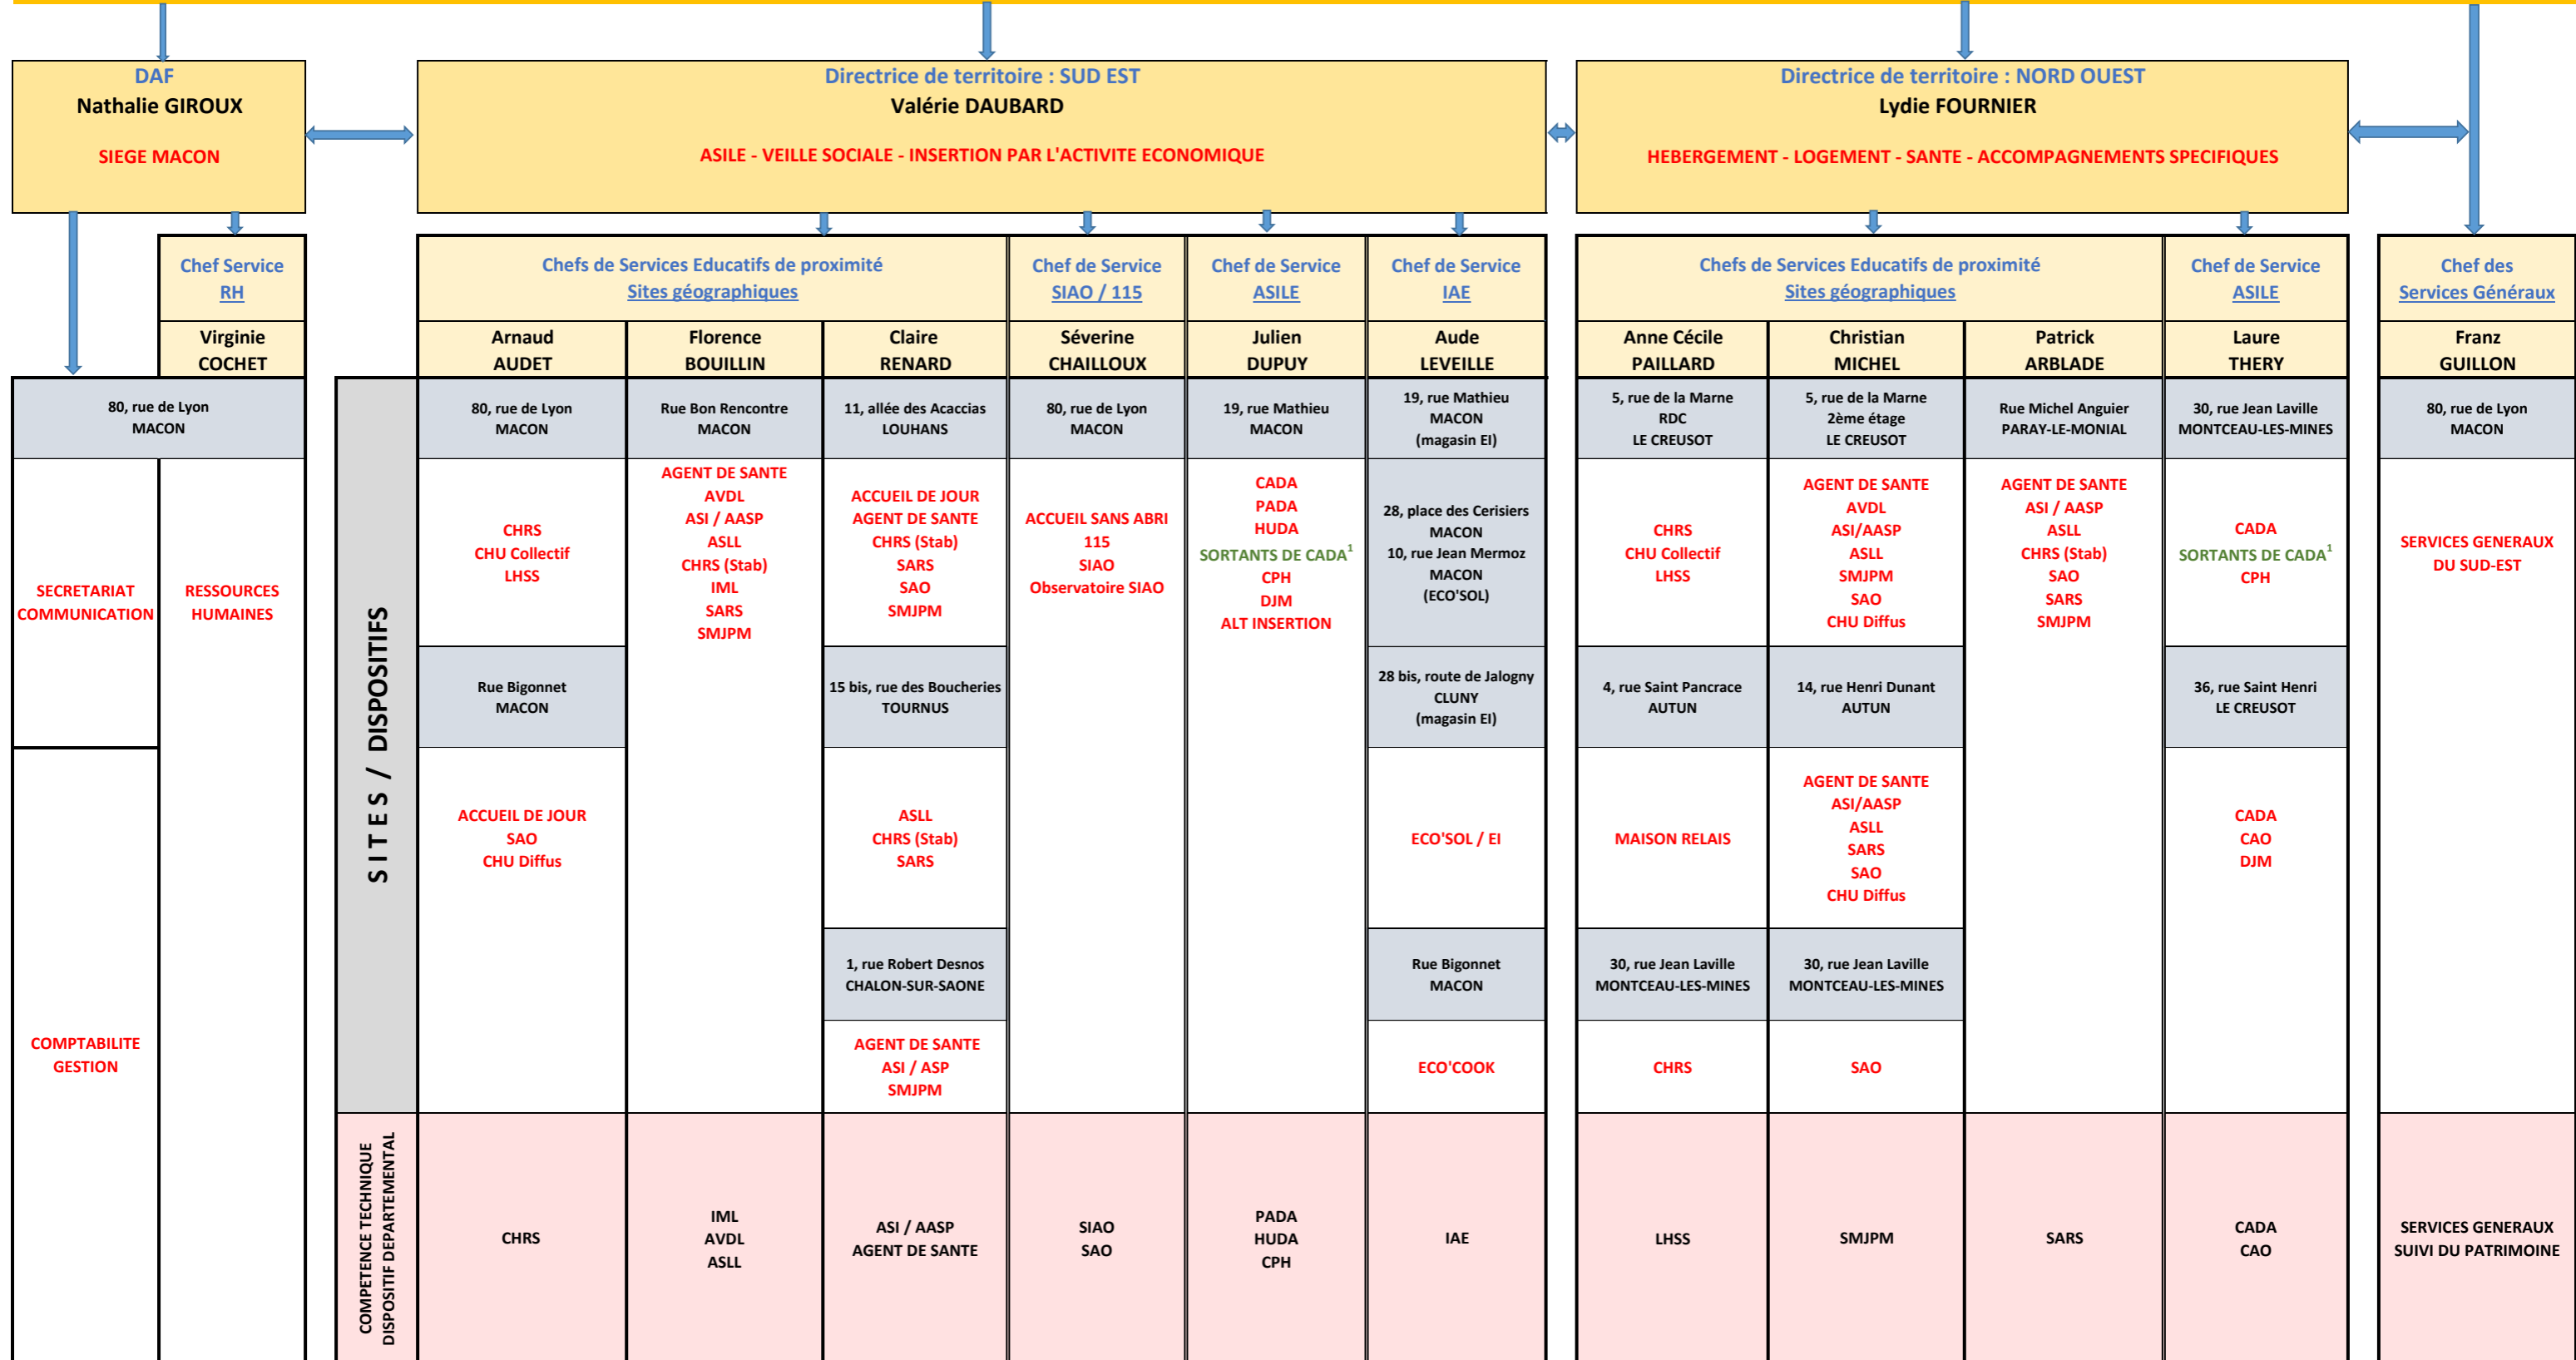

ASSOCIATION LE PONT - 80, rue de Lyon - MACON

Président : Jean-Amédée LATHOUD
 Directeur Général : Gilles VULIN

¹ Dispositif en cours de fermeture